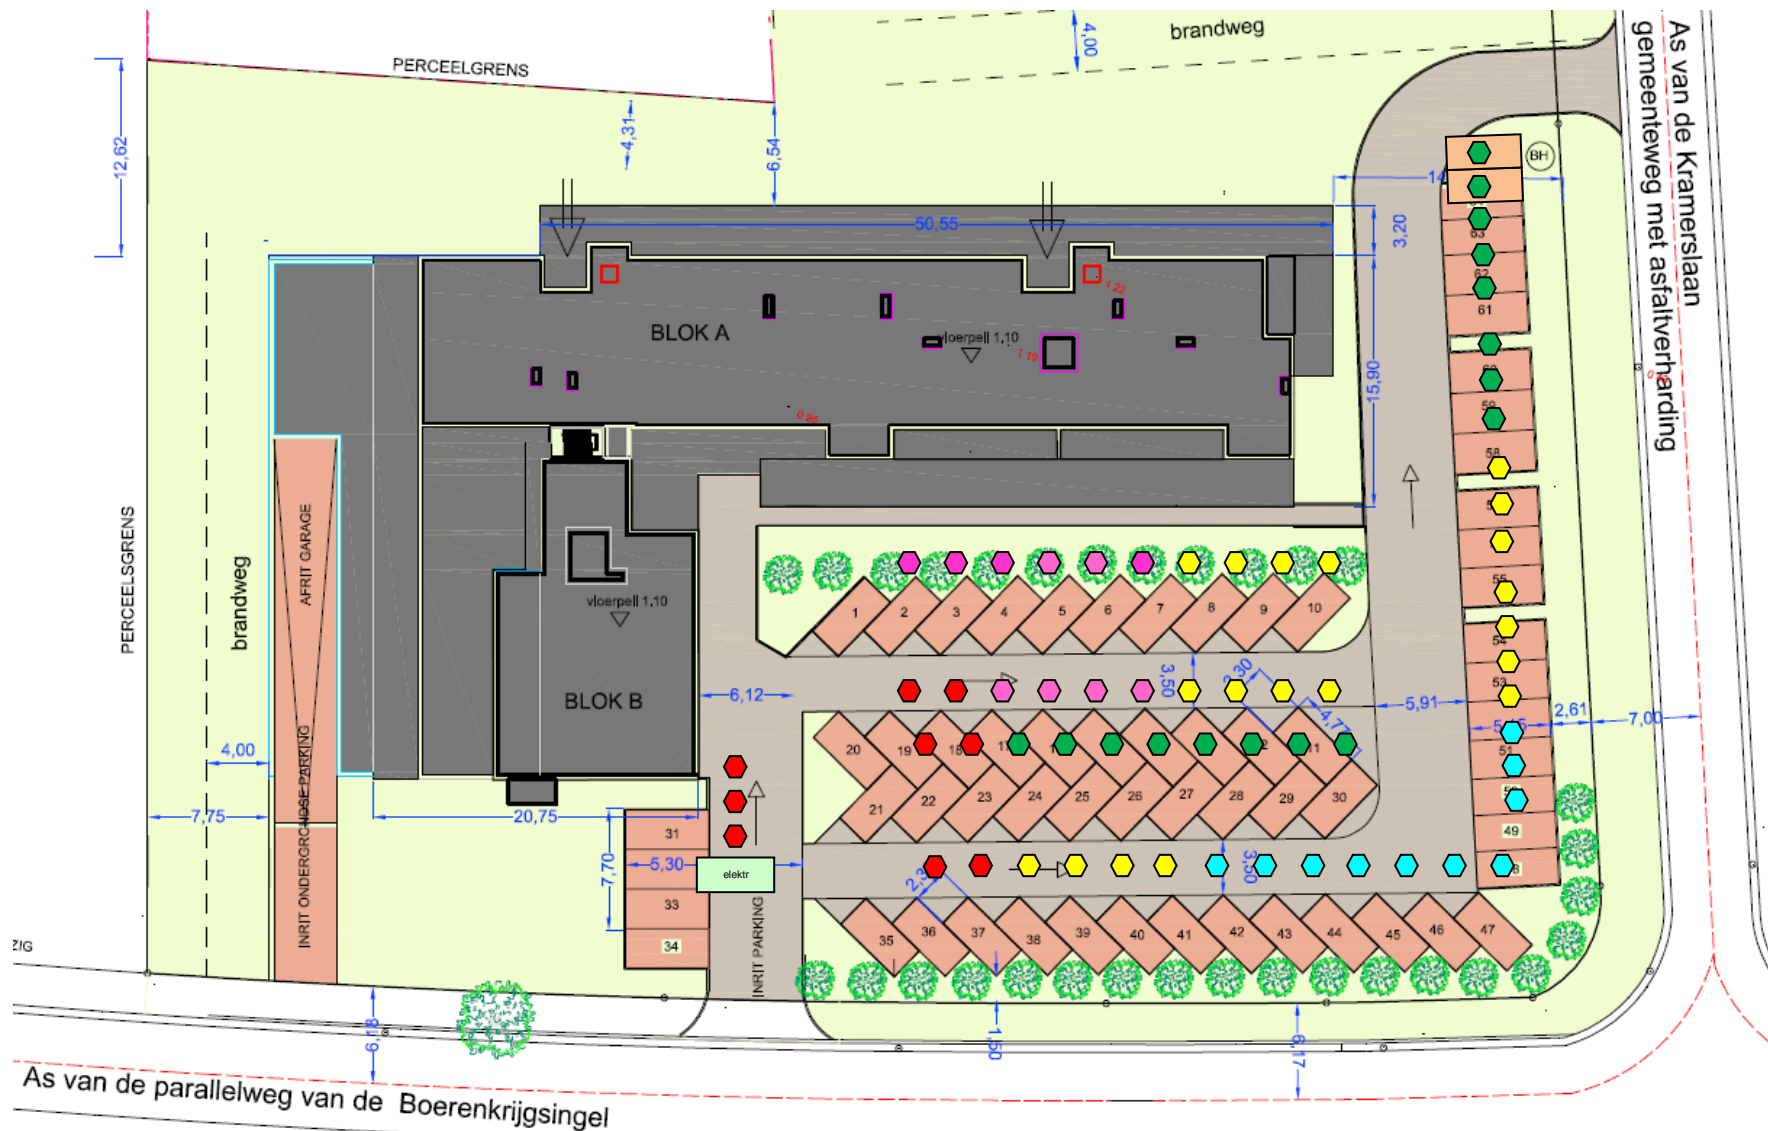

Parkeerplaatsen Van Calster: 9 plaatsen, **rood** ingekleurd

Jordens 10; Home 10 (waarvan PN 5); bewoners Gaerveld 1 ingang A 8; Kriatura/AIC 19; bewoners Gaerveld 1 ingang B 8